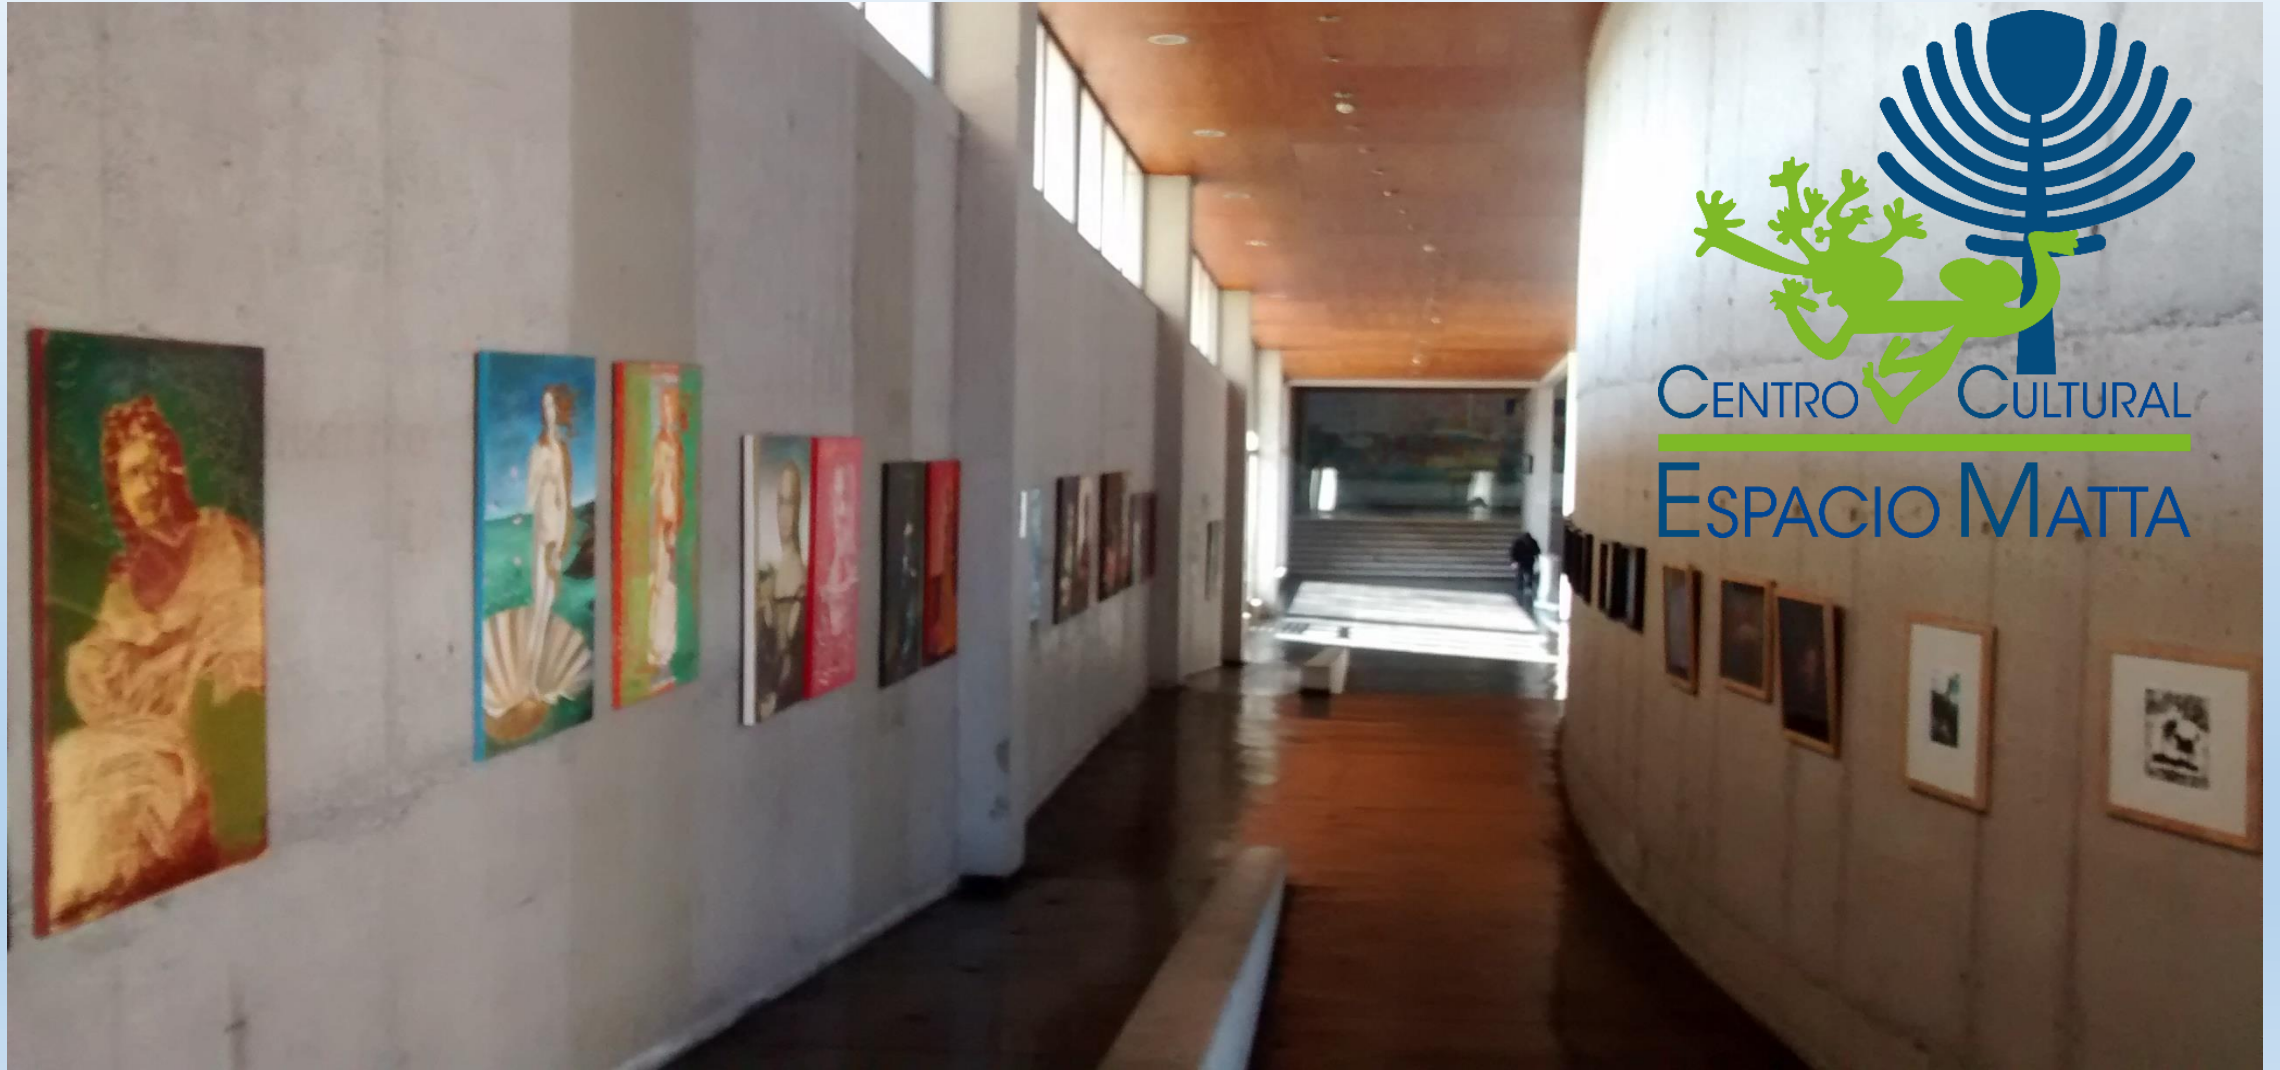

Anexo de convocatoria
Artes Visuales CCEM 2023

Este anexo esta diseñado para entregar información mas completa de los espacio disponibles para las exposiciones.

Galería principal

Cuenta con dos muros 26 metros de largo, este se encuentra ubicado desde el acceso principal en dirección al mural “El primer gol del pueblo chileno”

En este espacio pueden distribuirse alrededor de 50 obras de tamaño mediano es decir de 60 metro x 80 hasta 1 x 2 metros, todo dependiente del diseño “Layout” de cada exposición.

El muro del costado derecho en sus primeros 15 metros es curvo y luego es interrumpido por la puerta de escape del teatro.

El muro del costado izquierdo solo se interrumpe por los respectivos pilares del edificio.

Galería Hall - Patio interior

En este segundo espacio que se encuentra frente al mural “El primer gol del pueblo chileno” que tiene alrededor de 132 metros cuadrados.