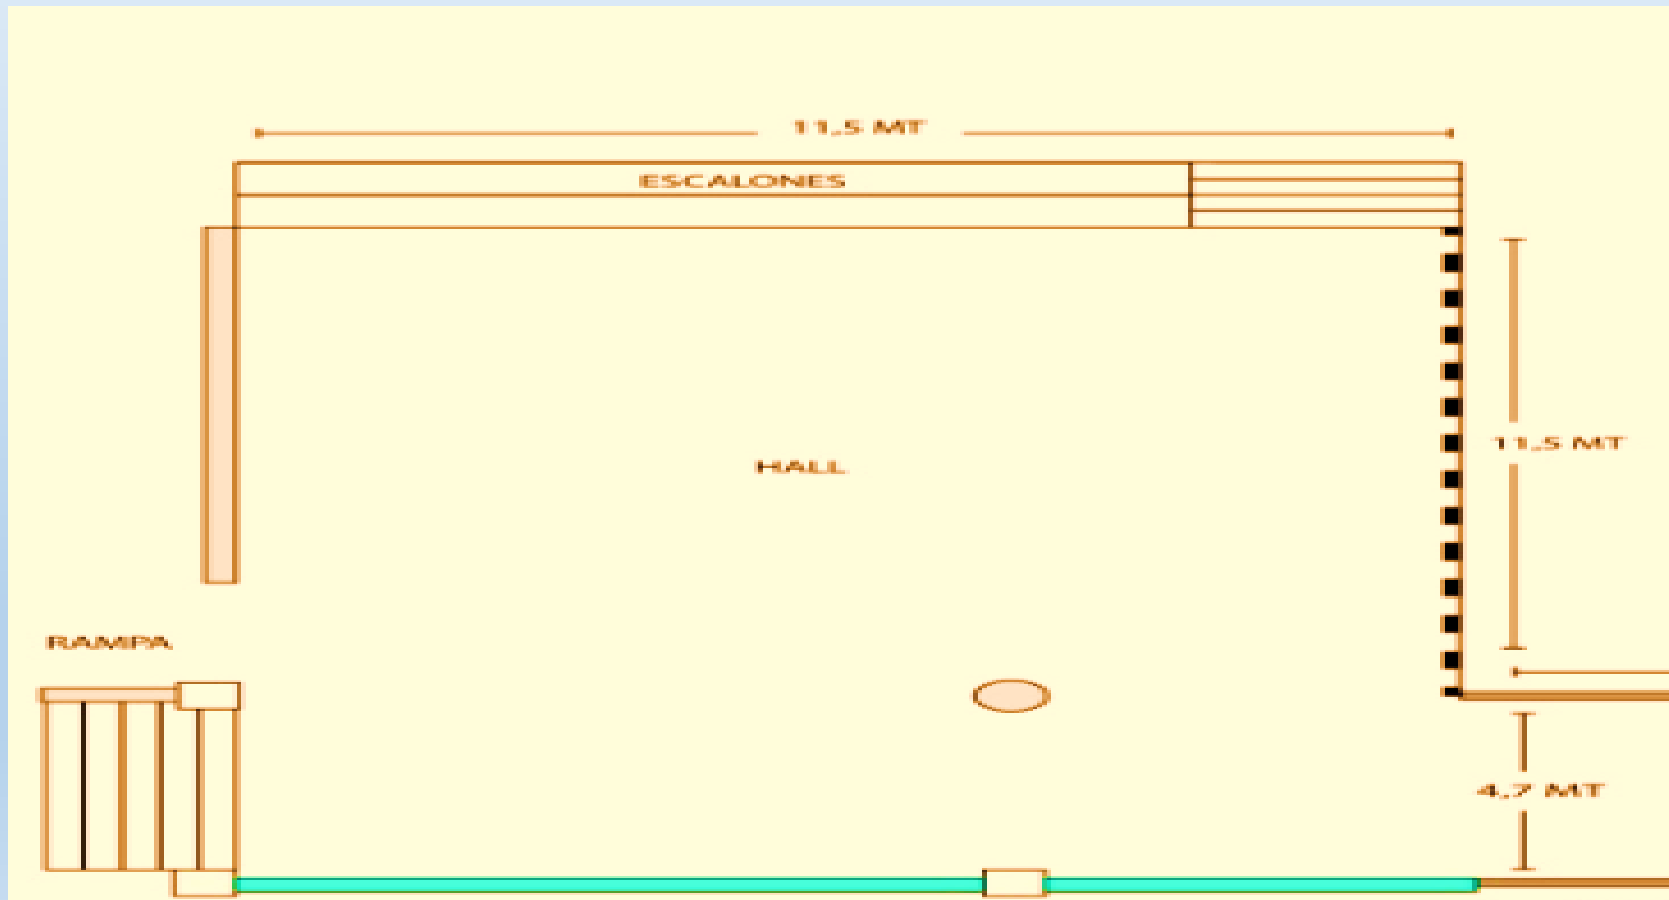

En este espacio pueden distribuirse alrededor de 50 obras de tamaño mediano es decir de 60 metro x 80 hasta 1 x 2 metros, todo dependiente del diseño “Layout” de cada exposición.

El muro del costado derecho en sus primeros 15 metros es curvo y luego es interrumpido por la puerta de escape del teatro.

El muro del costado izquierdo solo se interrumpe por los respectivos pilares del edificio.

Galería Hall - Patio interior

En este segundo espacio que se encuentra frente al mural “El primer gol del pueblo chileno” que tiene alrededor de 132 metros cuadrados.

Reúne las condiciones para exponer obras tridimensionales así como instalaciones u otras con estas características.

En este espacio la cantidad de obras dependerá de sus dimensiones, teniendo en consideración el tránsito hacia las escaleras y acceso a la rampa para silla de ruedas.

Plano completo del espacio