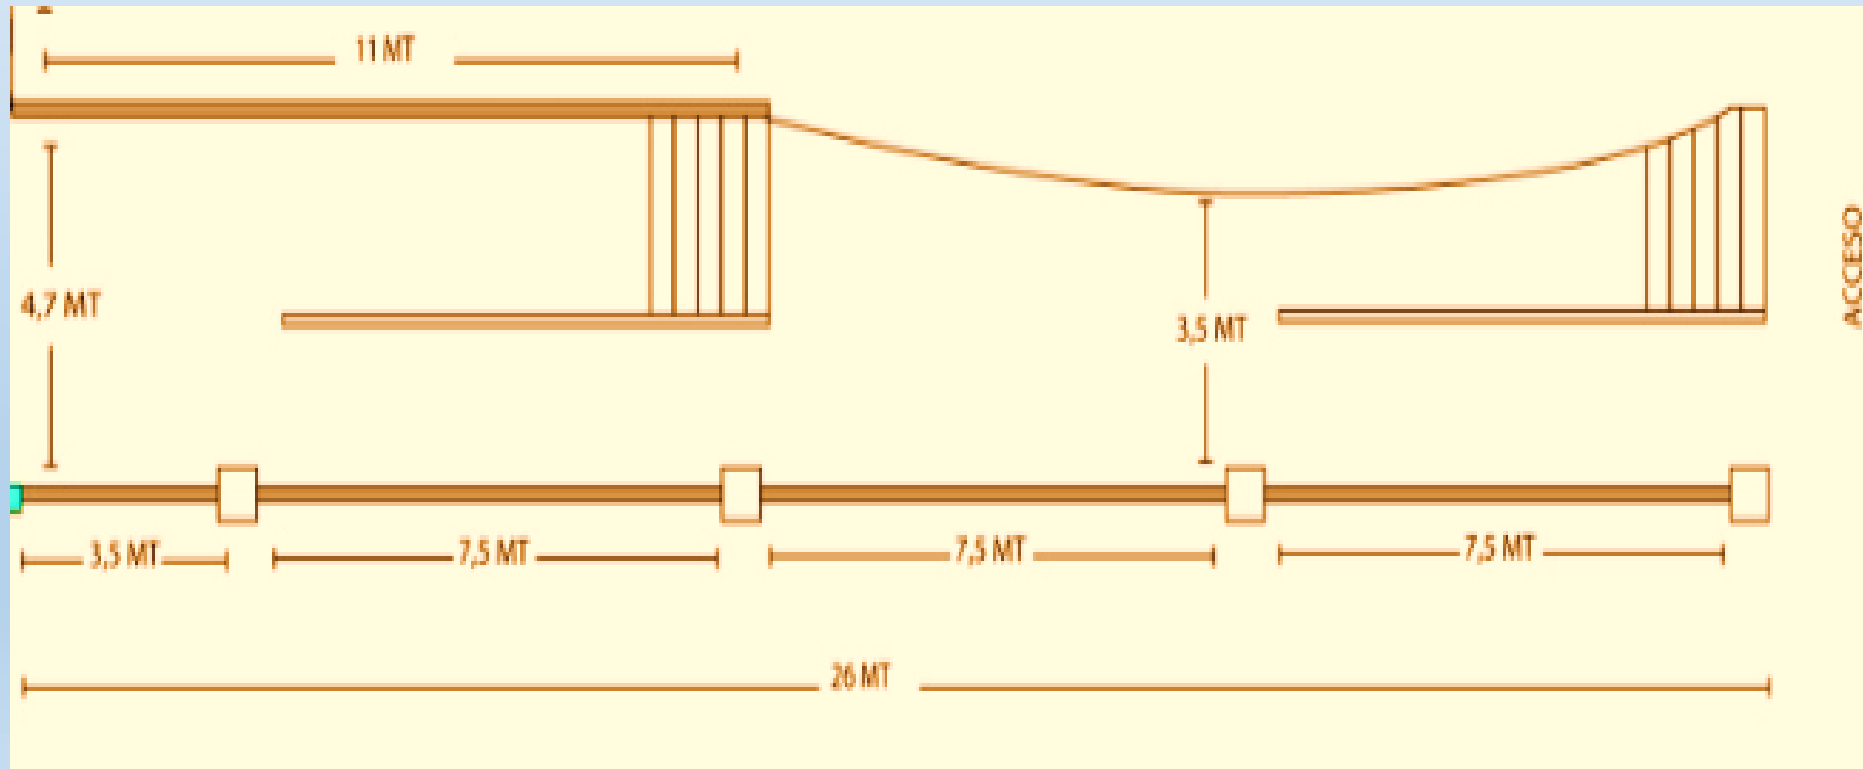

Anexo de convocatoria
Artes Visuales CCEM 2023

Este anexo esta diseñado para entregar información mas completa de los espacio disponibles para las exposiciones.

Galería principal

Cuenta con dos muros 26 metros de largo, este se encuentra ubicado desde el acceso principal en dirección al mural “El primer gol del pueblo chileno”

En este espacio pueden distribuirse alrededor de 50 obras de tamaño mediano es decir de 60 metro x 80 hasta 1 x 2 metros, todo dependiente del diseño “Layout” de cada exposición.

El muro del costado derecho en sus primeros 15 metros es curvo y luego es interrumpido por la puerta de escape del teatro.

El muro del costado izquierdo solo se interrumpe por los respectivos pilares del edificio.

Galería Hall - Patio interior

En este segundo espacio que se encuentra frente al mural “El primer gol del pueblo chileno” que tiene alrededor de 132 metros cuadrados.

Plano completo del espacio